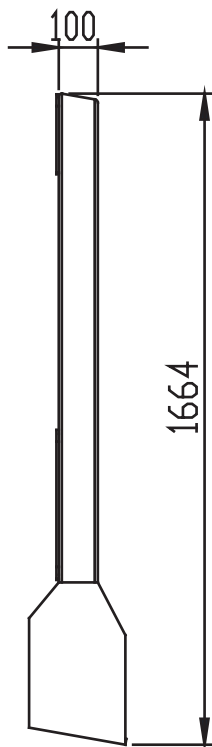

# Заштитни рам за тракторе

Заштитни рам без преламања:	Шифра	Цена
РАКОВИЦА P60* РАКОВИЦА P65* РАКОВИЦА P76*	140002	38 400 Дин.
TAFE 5900 DI-4WD TAFE 6530 DI-4WD TAFE 8502 DI-4WD IMT 558, 560	140003	31 000 Дин.
TAFE 42 DI TAFE 45 DI-4WD IMT 533, 539 IMT 540, 542, 549	140004	26 400 Дин.
UNIVERSAL U-445	140005	36 800 Дин.
Кров за заштитни рам	140006	7 500 Дин.