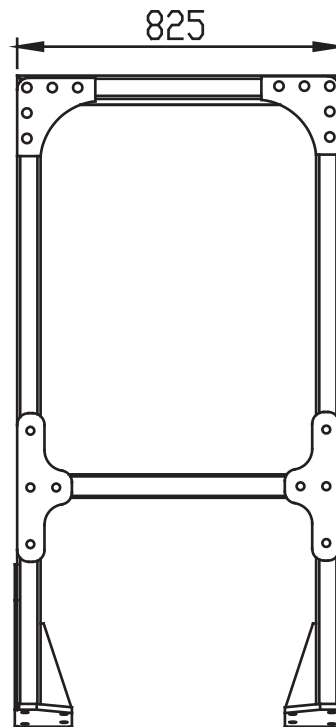

# Заштитни рам за тракторе

Заштитни рам без преламања:	Шифра	Цена
РАКОВИЦА P60* РАКОВИЦА P65* РАКОВИЦА P76*	140002	38 400 Дин.
TAFE 5900 DI-4WD TAFE 6530 DI-4WD TAFE 8502 DI-4WD IMT 558, 560	140003	31 000 Дин.
TAFE 42 DI TAFE 45 DI-4WD IMT 533, 539 IMT 540, 542, 549	140004	26 400 Дин.
UNIVERSAL U-445	140005	36 800 Дин.
Кров за заштитни рам	140006	7 500 Дин.