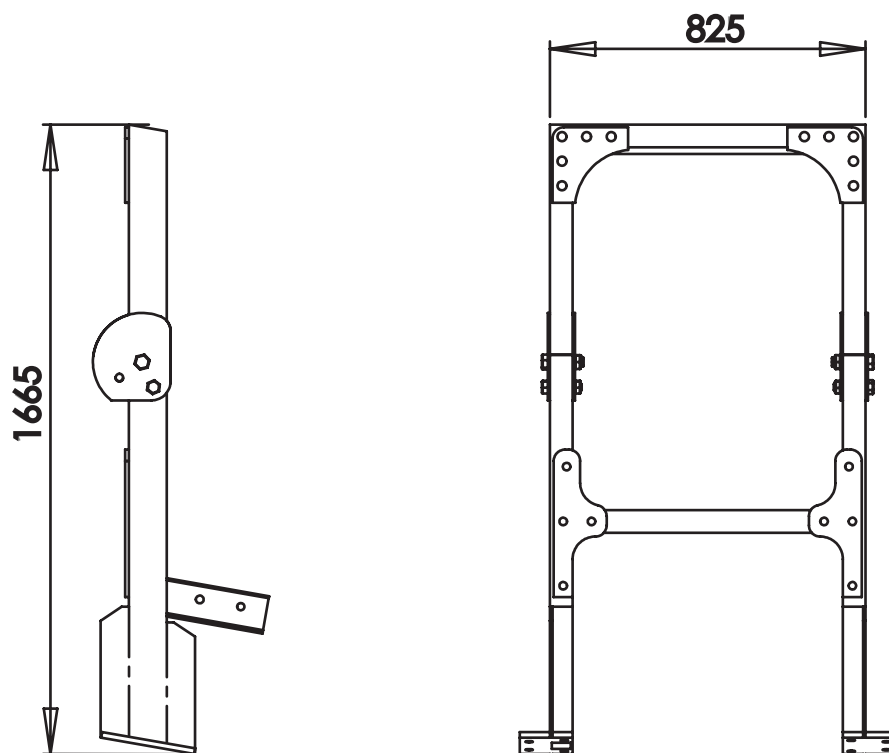

Заштитни рам за тракторе

Заштитни рам са преламањем се може уградити на следеће тракторе:

TAFE 42 DI	IMT 533, 539
TAFE 45 DI-4WD	IMT 540, 542, 549
	IMT 558

Назив производа	Шифра	Цена
Заштитни рам са преламањем	140001	36 500 Дин.
Кров за заштитни рам	140006	7 500 Дин.

Заштитни рам за тракторе са преламањем или без, израђен у складу са међународним стандардима и атестиран на Машинском факултету у Београду, на основу чега је добијен међународно признат атест, издат од стране Агенције за безбедност саобраћаја. Као и сви наши производи он је врхунског квалитета и функционалности погодан да одговори свим вашим захтевима.